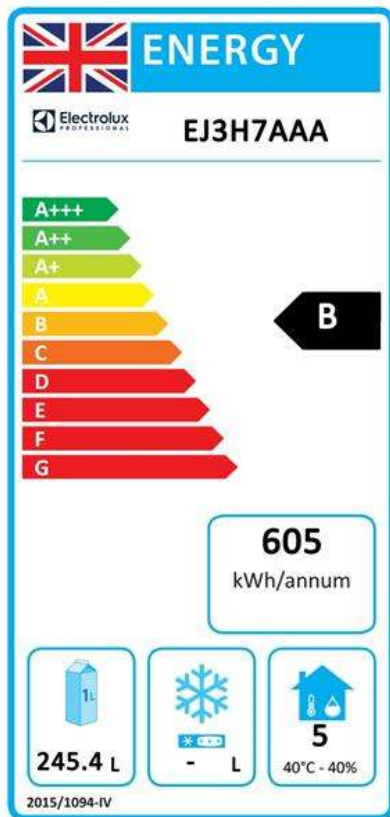

Electrolux
PROFESSIONAL

Digital kylbänk
Kylbänk. Ecostore HP 3 dörrar. -2+10°C.
Inbyggd kompressor. 440L. Utan toppskiva.
R290

EU's obligatoriska energimärkning fr.o.m 1 Juli 2016

Den europeiska energimärkningen för professionella kylskåp och frysskåp baseras på krav som fastställer minimikrav för energiprestanda för professionella kylskåp som säljs inom EU. Dessa krav är utformade för att driva energieffektivitet och ett miljövänligt tillvägagångssätt hos professionella brukare. Energimärkningen för professionella kyl-/frysskåp och kyl-/frysbankar som säljs över hela Europa är obligatorisk.

Viktigt: alla produkter som förbrukar energi över miniminivån får ej säljas inom EU fr.o.m. den 1 juli 2016.

Digitalkylbänk
Kylbänk. Ecostore HP 3 dörrar. -2+10°C. Inbyggd kompressor. 440L.
Utan toppskiva. R290
Företaget förbehåller sig rätten att göra ändringar i de produkter utan föregående meddelande.