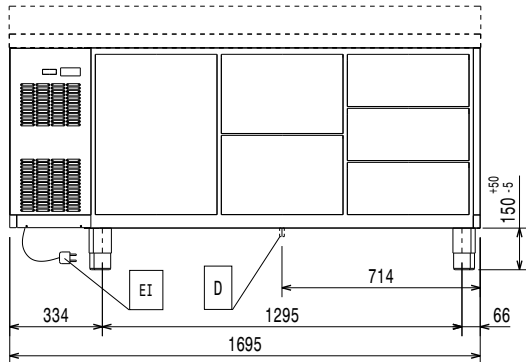

Konstruktion

- Inbyggd kompressor för anpassning till driftsförhållanden.
- Ben i 304 AISI rostfritt stål (150 mm höga, kan justeras på höjden), med insida i plast.
- Inre och yttre dörrar, front- och sidopaneler i 304 AISI rostfritt stål.
- Bakpanel i galvaniserat stål.
- Dörren stänger sig själv när den öppnas mindre än i en 90° vinkel och är försedd med en lucktätning som garanterar perfekt stängning.
- Höga hygienstandarder och enkel rengöring säkerställs av de rundade inre hörnen i skåpet och skenor och galler som är lätta att ta ut.

Front

Sida

EI = Elektrisk anslutning

Topp

Elektricitet

Spänning:	220-240 V/1 ph/50 Hz
Effekt, max:	0.22 kW

Viktig information

Nettovolym:	245.4 liter
Antal dörrar:	
Ytermått, bredd	1695 mm
Ytermått, djup	700 mm
Ytermått, höjd	800 mm
Inre dimensioner (bredd):	1252 mm
Inre dimensioner (djup):	560 mm
Inre dimensioner (höjd):	510 mm
Nettovikt:	110 kg
Fraktvolym:	1.36 m ³
Djup med dörrar öppna:	1310 mm
Bruttokapacitet	