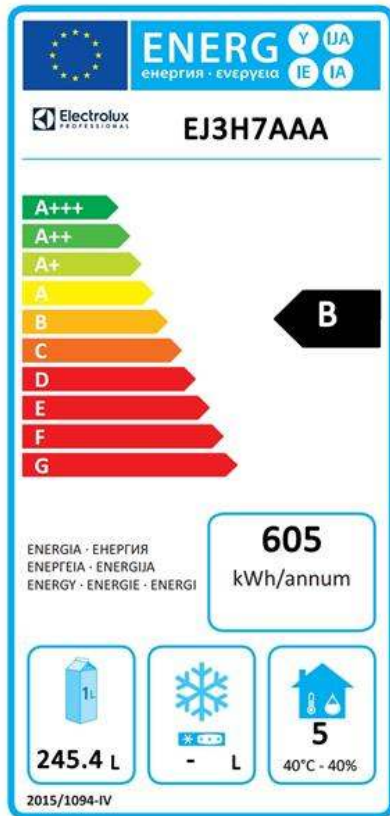

Electrolux
PROFESSIONAL

Digital kylbänk
Kylbänk. Ecostore HP 3 dörrar. -2+10°C.
Inbyggd kompressor. 440L. Utan toppskiva.
R290

EU's obligatoriska energimärkning fr.o.m 1 Juli 2016

Den europeiska energimärkningen för professionella kylskåp och frysskåp baseras på krav som fastställer minimikrav för energiprestanda för professionella kylskåp som säljs inom EU. Dessa krav är utformade för att driva energieffektivitet och ett miljövänligt tillvägagångssätt hos professionella brukare. Energimärkningen för professionella kyl-/frysskåp och kyl-/frysbankar som säljs över hela Europa är obligatorisk.

Viktigt: alla produkter som förbrukar energi över miniminivån får ej säljas inom EU fr.o.m. den 1 juli 2016.

Digitalkylbänk
Kylbänk. Ecostore HP 3 dörrar. -2+10°C. Inbyggd kompressor. 440L.
Utan toppskiva. R290
Företaget förbehåller sig rätten att göra ändringar i de produkter utan föregående meddelande.