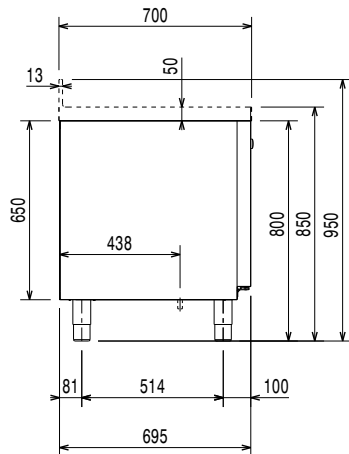

Front

Sida

EI = Elektrisk anslutning

Topp

Elektricitet

Spänning:	220-240 V/1 ph/50 Hz
Effekt, max:	0.22 kW

Viktig information

Nettovolym:	245.4 liter
Antal dörrar:	
Ytermått, bredd	1695 mm
Ytermått, djup	700 mm
Ytermått, höjd	800 mm
Inre dimensioner (bredd):	1252 mm
Inre dimensioner (djup):	560 mm
Inre dimensioner (höjd):	510 mm
Nettovikt:	110 kg
Fraktvolym:	1.36 m ³
Djup med dörrar öppna:	1310 mm
Bruttokapacitet	