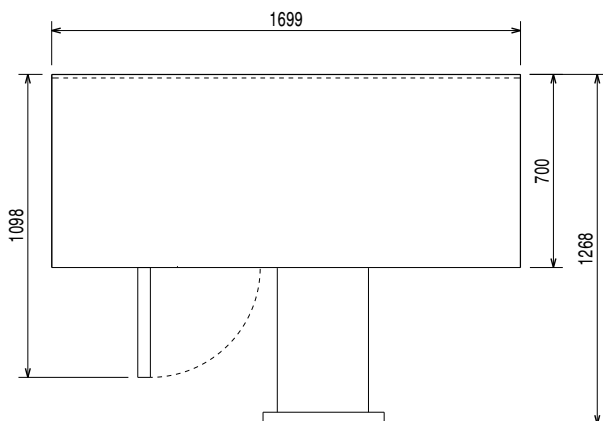

Front

Sida

EI = Elektrisk anslutning

Topp

Elektricitet

Spänning:	220-240 V/1 ph/50 Hz
Effekt, max:	0.22 kW

Viktig information

Nettovolym:	245.4 liter
Antal dörrar:	
Ytermått, bredd	1695 mm
Ytermått, djup	700 mm
Ytermått, höjd	800 mm
Inre dimensioner (bredd):	1252 mm
Inre dimensioner (djup):	560 mm
Inre dimensioner (höjd):	510 mm
Nettovikt:	110 kg
Fraktvolym:	1.36 m ³
Djup med dörrar öppna:	1310 mm
Bruttokapacitet	